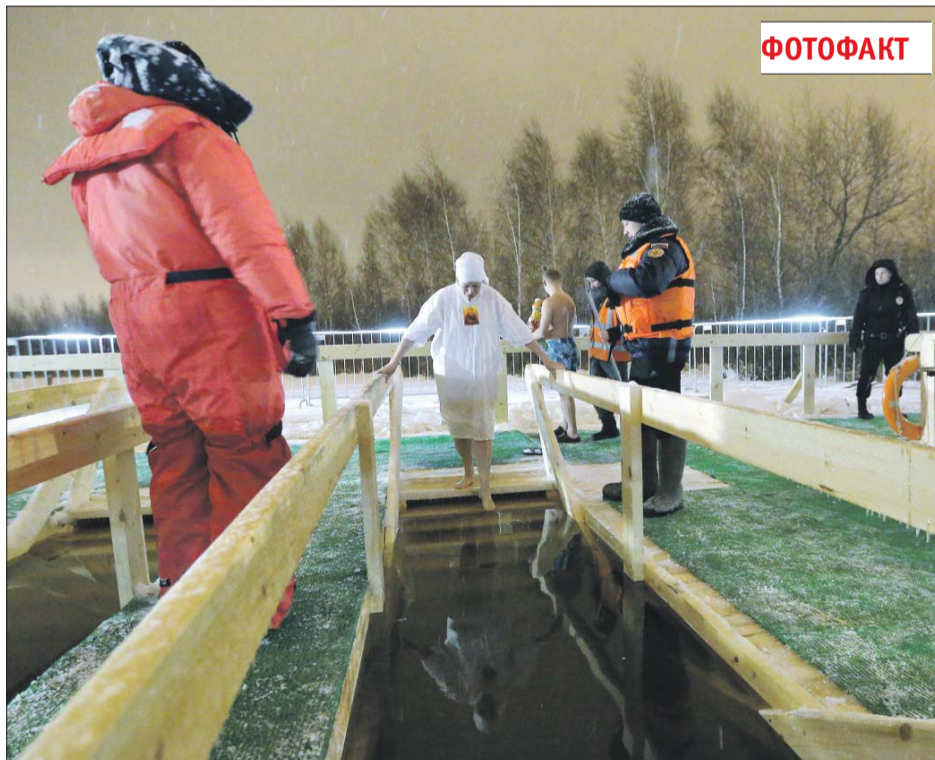

центр покрывала, а под средней ткань порвалась, хотя падение многократно смягчилось. Последней прыгнула старшая. Она оттолкнулась сильно и ударилась лицом о дерево, но всё же люди внизу смогли поймать девочку. Женщины тут же закутали детей в одеяла и отнесли в машину скорой. Недалеко от места происшествия приземлился санитарный

Пожарные справились с огнём быстро. А Николай Евдокимов поехал домой.

Позже он рассказал, что такое с ним произошло впервые. Николай Григорьевич работает в транспортной компании, начальником он за все свои 49 лет никогда не был. И почему взялся руководить операцией по спасению, сам не понимает. Само собой вышло.

Три поликлиники Восточного округа получили гранты

Три медучреждения в Восточном округе вошли в число поликлиник и больниц Москвы, которым Департамент здравоохранения выделил денежные гранты за результаты работ по программе выявления онкологических заболеваний «Ранняя диагностика. Рак победим» и за лучшую профилактику различных заболеваний.

Мария КАЛУГИНА

В ледяную воду на КРЕЩЕНИЕ ОКУНУЛИСЬ 25 ТЫСЯЧ ЖИТЕЛЕЙ ОКРУГА

ФОТОФАКТ

18 января 2018 года. Святое озеро

В Новогирееве устроили турнир силачей всех возрастов

В физкультурно-оздоровительном клубе на Перовской улице прошёл районный турнир по жиму штанги лёжа, организованный Московским экономическим институтом при участии Молодёжной палаты Новогиреева. В первенстве приняли участие более 30